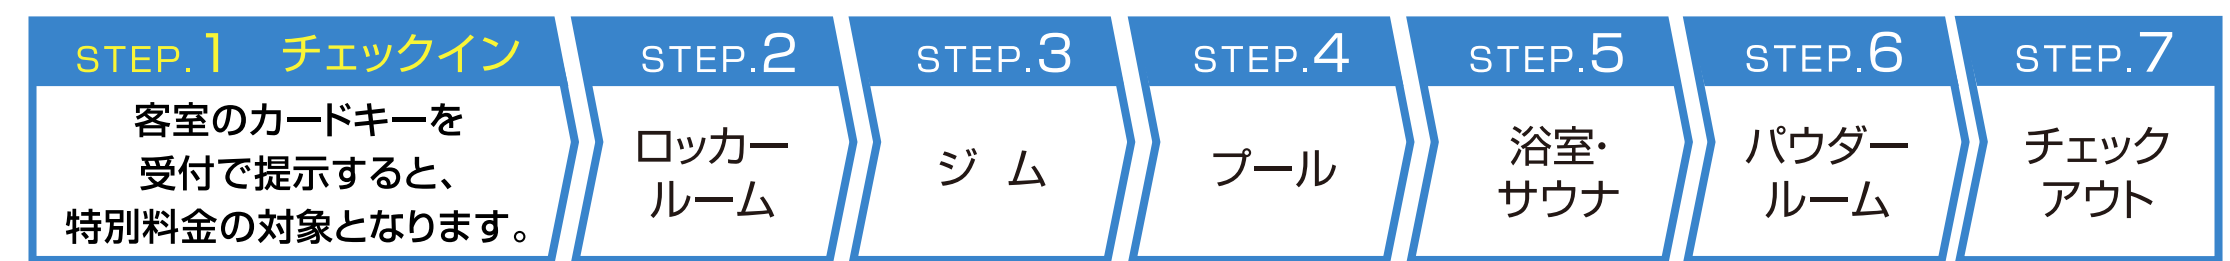

あなたの「やりたい」がココで始まる!

ドゥ・スポーツプラザ 豊洲24

三井ガーデンホテル豊洲プレミアに宿泊の方は特別料金でご利用可能

利用料金 1名1回利用 **1,870円** (税込) ※宿泊者限定
 ※客室のカードキーを受付で提示すると特別料金の対象となります。

ご利用案内

アメニティサービス

施設紹介

プール 25m×8コースもあるエリア
バスルーム 大型バイブラバスをご用意
サウナ 高温ドライサウナをご用意

営業時間・アクセス

- 平日 / 10:00~23:00(最終入店21:00)
- 土曜 / 10:00~22:30(最終入店20:30)
- 日曜・祝日 / 10:00~21:00(最終入店19:00)
- 休館日 / 毎月第一月曜日・年末年始等

ドゥ・スポーツプラザ豊洲
 アーバンドックららぽーと豊洲2 2F

[詳しくはこちら](#)

※タトゥーがある方はご利用いただけません。※酒気を帯びてのご利用はいただけません。