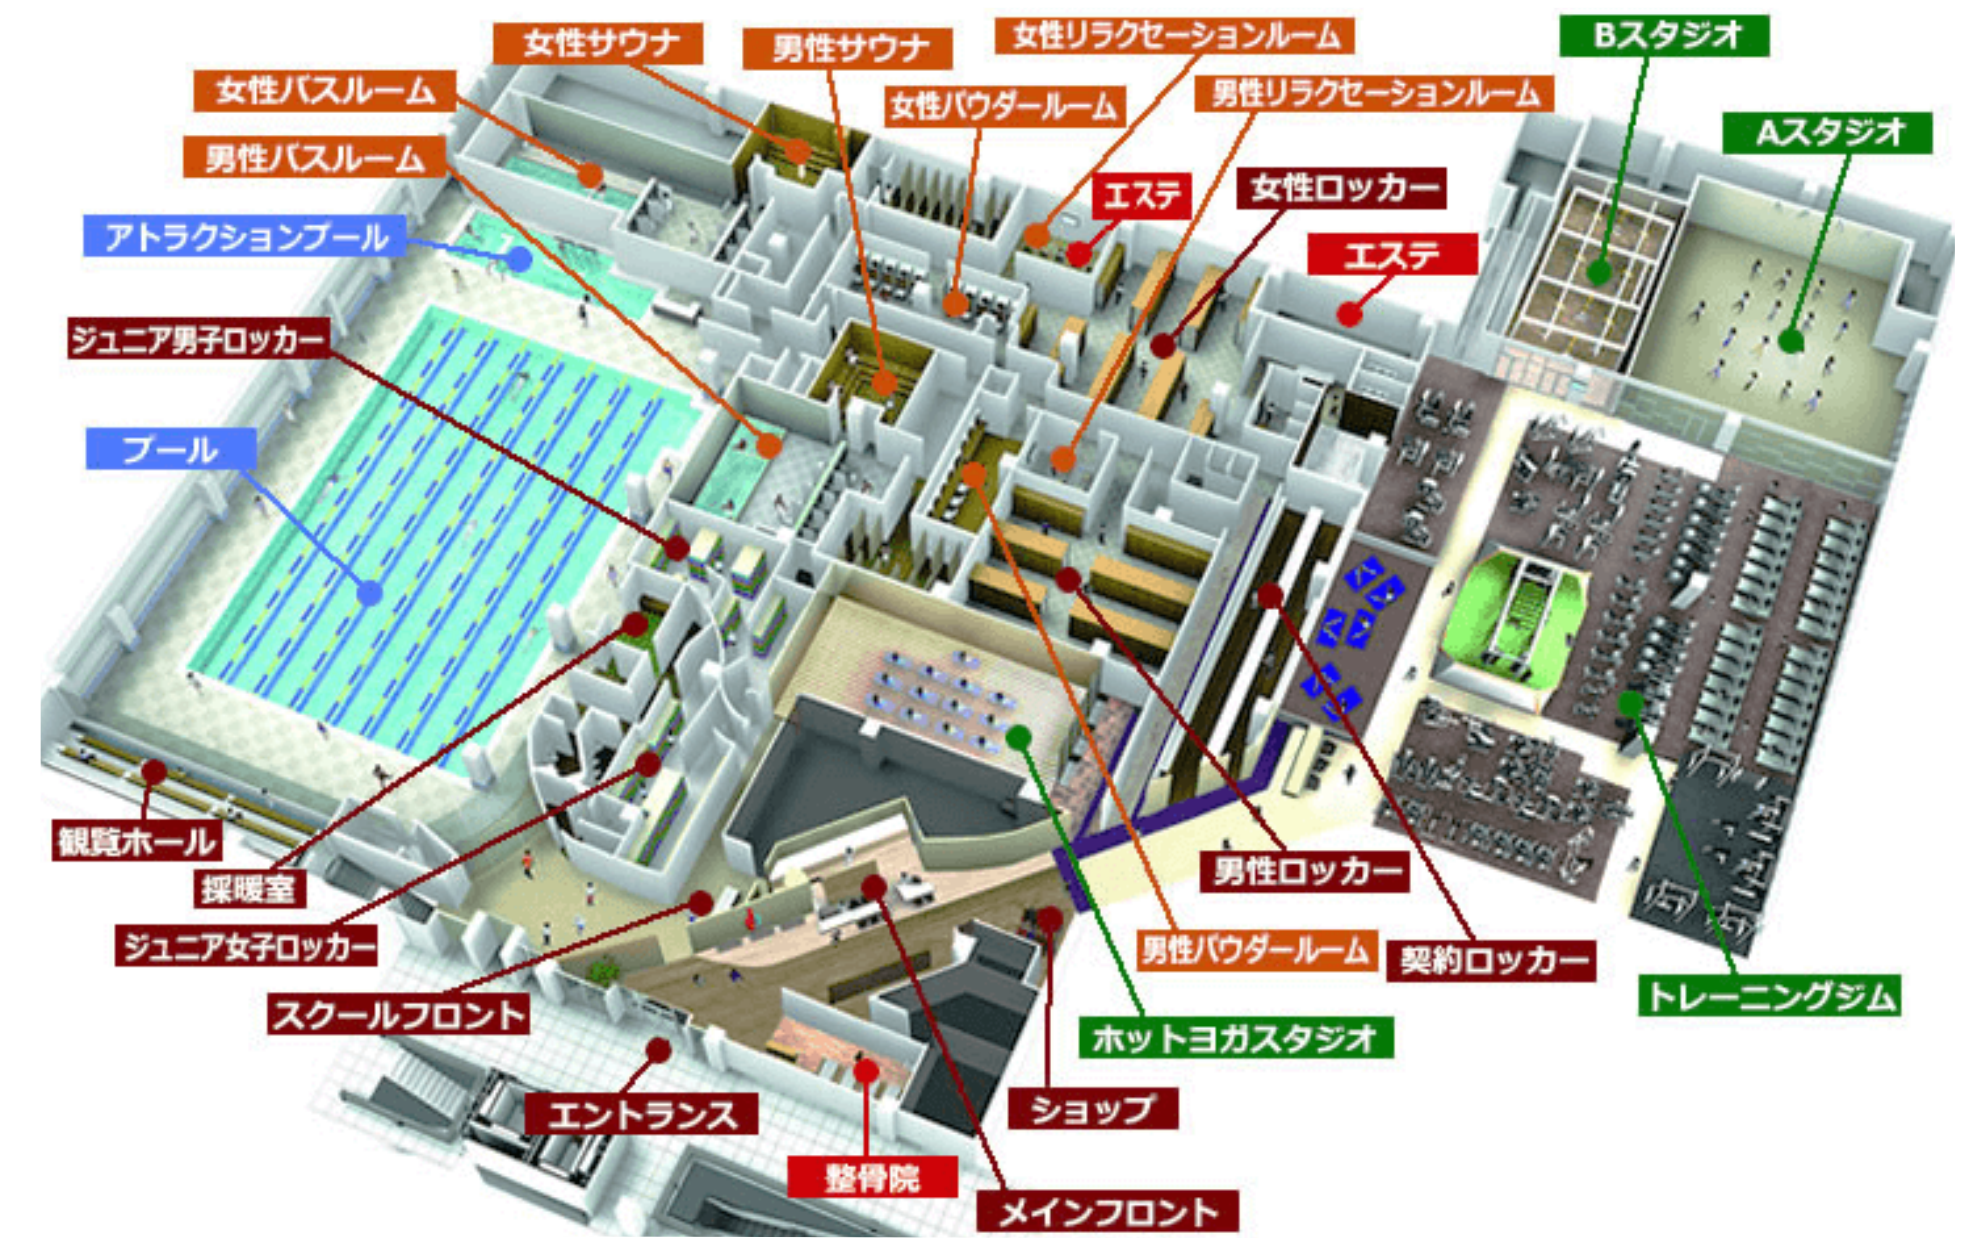

あなたの「やりたい」がココで始まる!

ドゥ・スポーツプラザ 豊洲24

三井ガーデンホテル豊洲プレミアに宿泊の方は特別料金でご利用可能

利用料金 1名1回利用 **1,870円** (税込) ※宿泊者限定
 ※客室のカードキーを受付で提示すると特別料金の対象となります。

ご利用案内

アメニティサービス

施設紹介

プール 25m×8コースもあるエリア
バスルーム 大型バイブラバスをご用意
サウナ 高温ドライサウナをご用意

営業時間・アクセス

- 平日 / 10:00~23:00(最終入店21:00)
- 土曜 / 10:00~22:30(最終入店20:30)
- 日曜・祝日 / 10:00~21:00(最終入店19:00)
- 休館日 / 毎月第一月曜日・年末年始等

ドゥ・スポーツプラザ豊洲
 アーバンドックららぽーと豊洲2 2F

[詳しくはこちら](#)

※タトゥーがある方はご利用いただけません。※酒気を帯びてのご利用はいただけません。